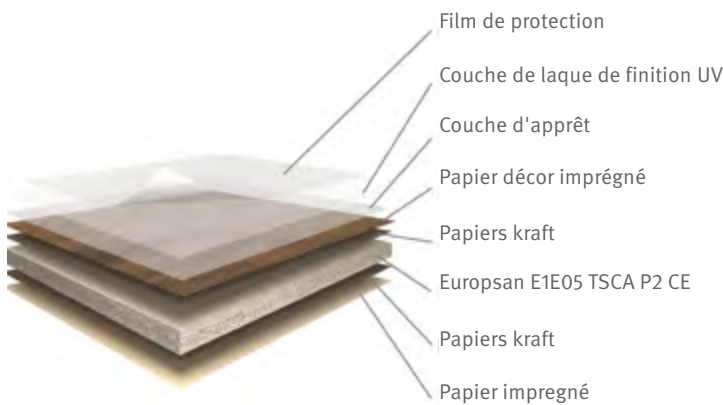

Nouveautés en stock
Panneaux laqués
PerfectSense® Feelwood

Nouvelle finition mate &
reproduction bois

PerfectSense Feelwood

Pour des agencements premium

La combinaison d'une surface mate et de structures pores synchronisés.

Les surfaces laquées mates, chaudes et veloutées, aux structures pores synchronisés Feelwood impressionnent par leur aspect et leur toucher authentiques.

LES PLUS PRODUITS

- » anti-traces de doigts et facile d'entretien,
- » rendu et toucher authentiques avec un très faible niveau de brillance,
- » grande variété d'applications (aménagement intérieur premium, façades de cuisine...),
- » format optimisé pour la découpe (2800 x 2070 x 19 mm).